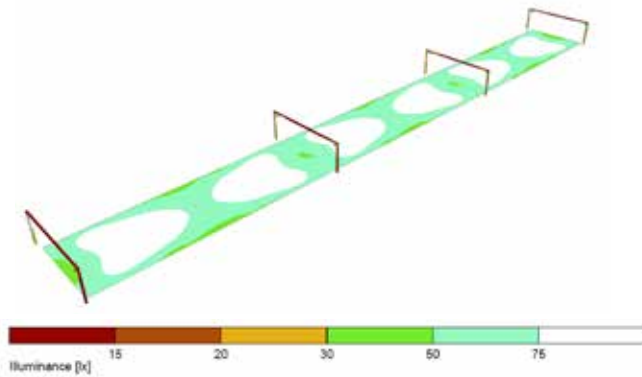

# K21 PORTALLAMPE

Robuster Hochleistungs-LED-Flutlichtkopf für anspruchsvolle großflächige Beleuchtungsanwendungen.

Lichtdiagramm zeigt eine typische Anwendung. Die dargestellte Gleisbaustelle ist 150 m lang und 16 m breit. In jedem der drei oben dargestellten Bereiche werden jeweils 4 × K21 Beam Control eingesetzt, wodurch eine Mindestbeleuchtungsstärke von 50 Lux erreicht wird.

## PRODUKT HIGHLIGHTS

- Fortschrittliche Beam-Control-Optik für eine optimierte Lichtverteilung
- Hohe Gleichmäßigkeit der Ausleuchtung ohne Dunkelzonen
- Minimale Lichtverschmutzung
- Präzise Lichtlenkung verhindert unnötige Lichtverluste außerhalb des Arbeitsbereichs
- Intelligente Dimmfunktion für effizienteren Energieeinsatz
- Nur 220 W Leistungsaufnahme
- Kompakte und leichte Bauweise
- Hybridoptik mit zwei Lichtelementen
- Konfigurierbar für Einzel- oder Doppelmontage
- Magnet-, Mast- oder Zaunmontage möglich

Ritelite K21 Portallampe	Spezifikation
Lichtquelle	Twin Beam Control Strahlsteuerung
Strom	220W
Lichtleistung	32,000 lumens (hoch) @ 6400K
Stahlwinkel	Hybride Strahlsteuerung und 25-Grad-Projektion
Langlebigkeit	50,000 Stunden
Eingabe	90-305V AC 50/60Hz >0.98 Leistungsfaktor (mehrere Steckeroptionen verfügbar)
Betriebstemperatur	-20°C bis +40°C
Abmessungen (B x H x T)	320mm x 220mm x 310mm (einschließlich Stativhalterung)
Gewicht	5.3Kg
Bauwesen	Pulverbeschichtetes Aluminium / Stahl
Kabel	5-10m Hochleistungskabel (optional) Daisy Chain in / out (optional)
IP-Klasse	IP65 (abhängig vom elektrischen Anschluss)